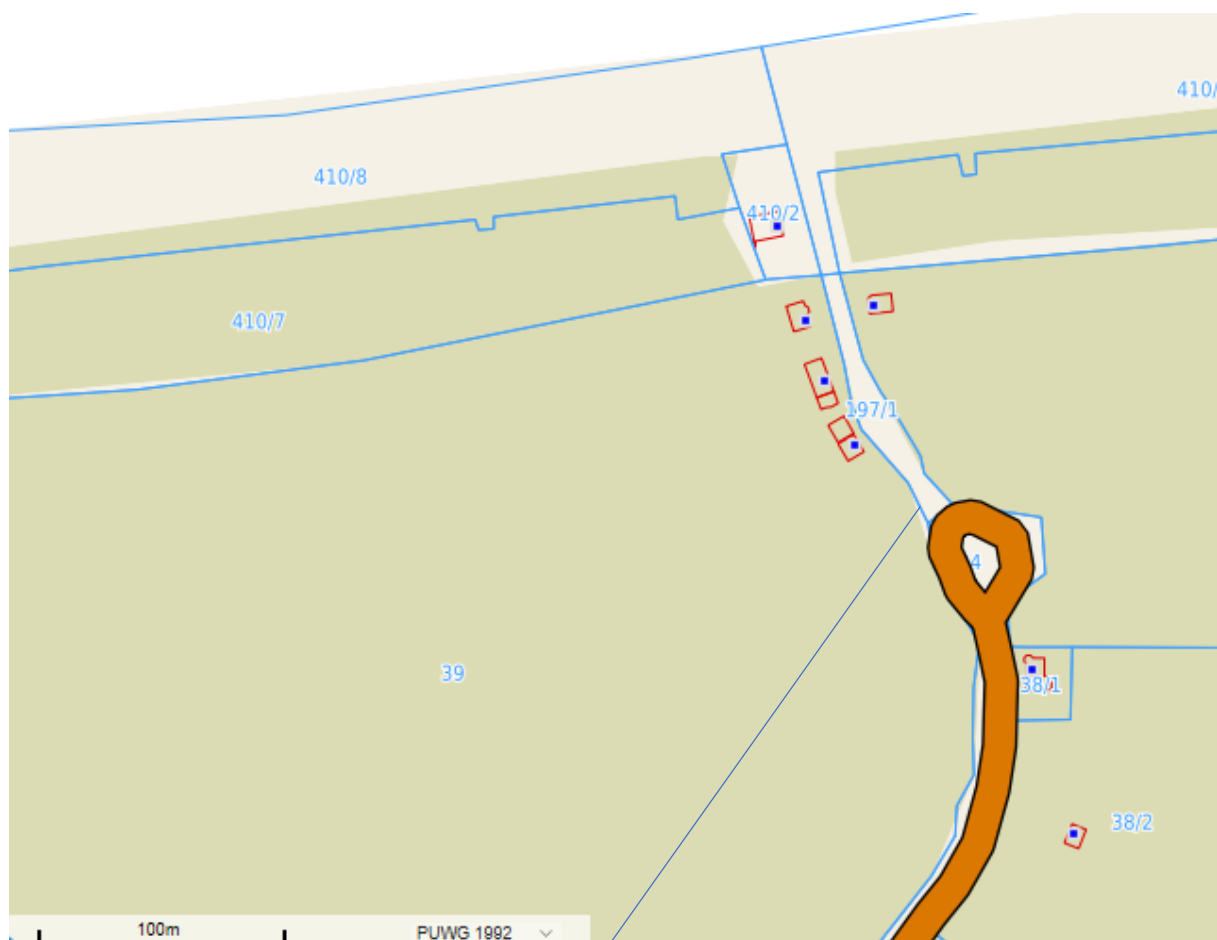

Lokalizacja miejsca przeznaczonego do wydzierżawienia

10 m2 działki nr 197/1 obręb Sztutowo