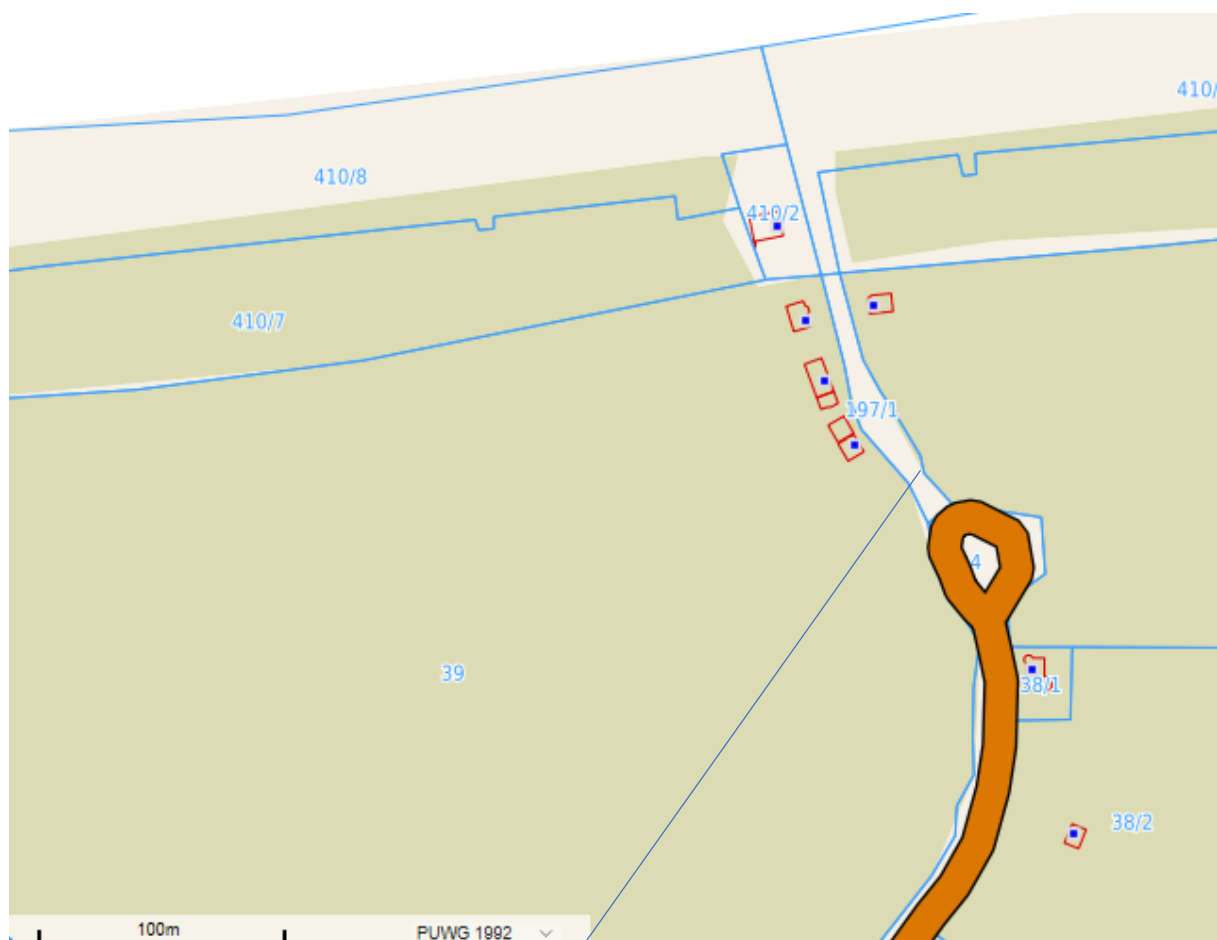

# Lokalizacja miejsca przeznaczonego do wydzierżawienia

24 m2 działki nr 197/1 obręb Sztutowo